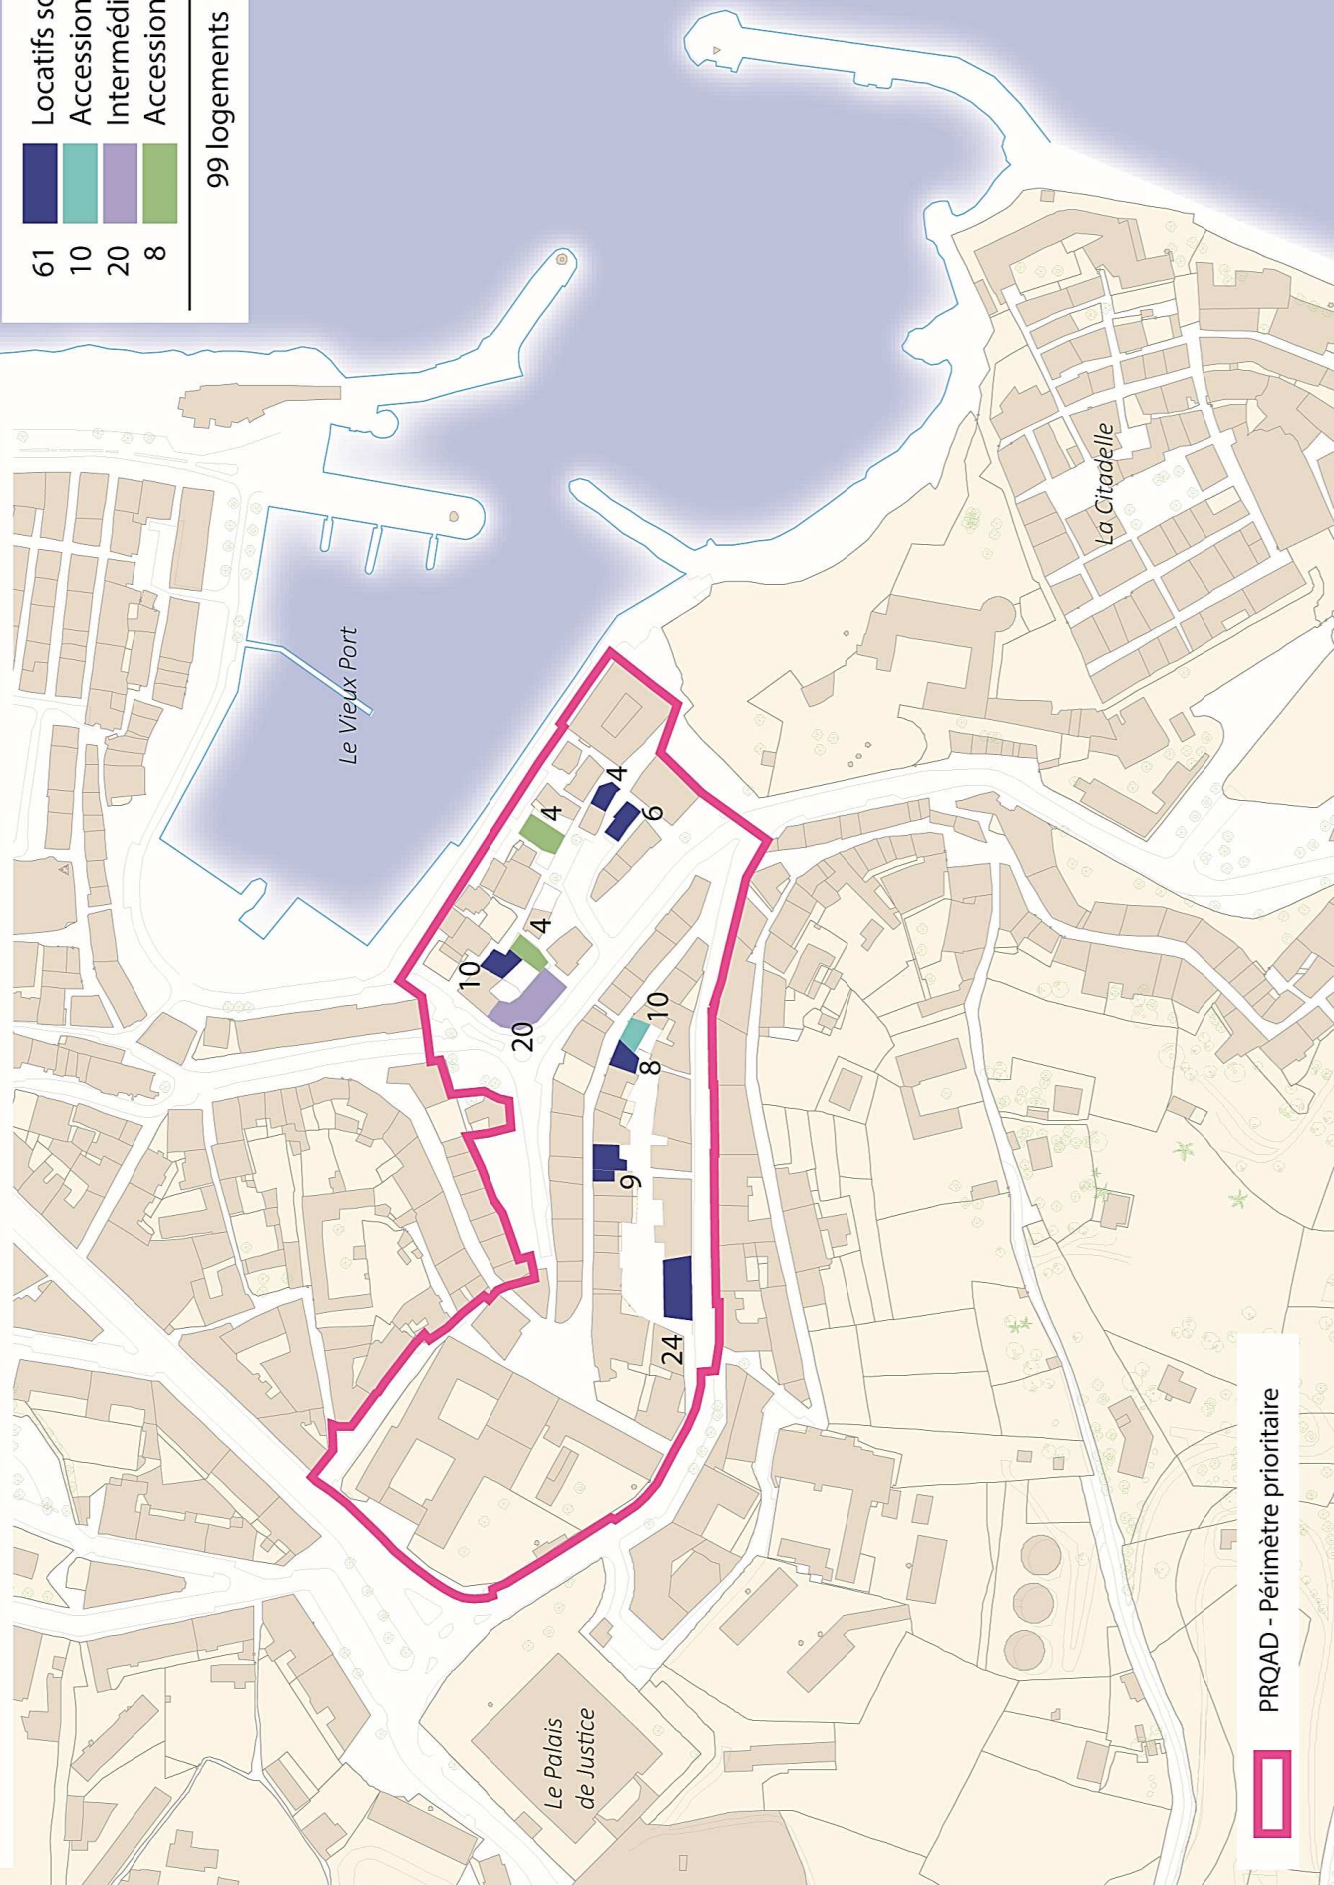

## PRQAD - Centre Ancien de Bastia

Les logements programmés (en nombre de logements)

61	Locatifs sociaux
10	Accession sociale
20	Intermédiaires
8	Accession libre
<b>99 logements</b>	

PRQAD - Périètre prioritaire