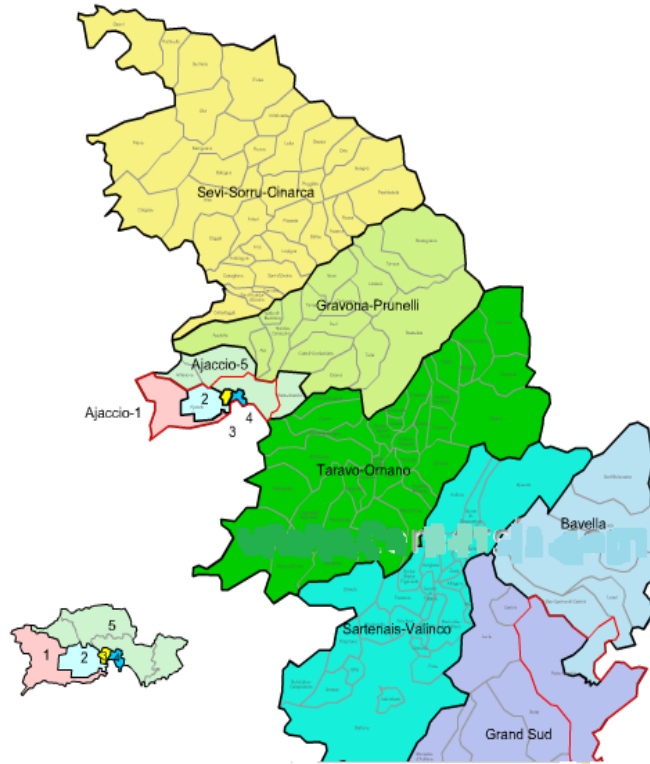

Convention CDC/Réseau AXE – Annexe 3

Partenariat Réseau AXE
avec la MAIA Aiacciu/Gran Aiacciu et le CLIC Aiacciu

Territoire d'intervention du Réseau de santé AXE
11 Communes : Aiacciu 1 à 5

TERRITOIRES CLIC & 2 MAIA du Pumonté
124 communes

- Aiacciu*
- Alata*
- Afà*
- Appiettu*
- A Bastilicaccia*
- Cutuli è Curtichjatu*
- I Peri*
- Sarrula è Carcupinu*
- Tavacu*
- Vaddi di Mizana*
- Villanova*