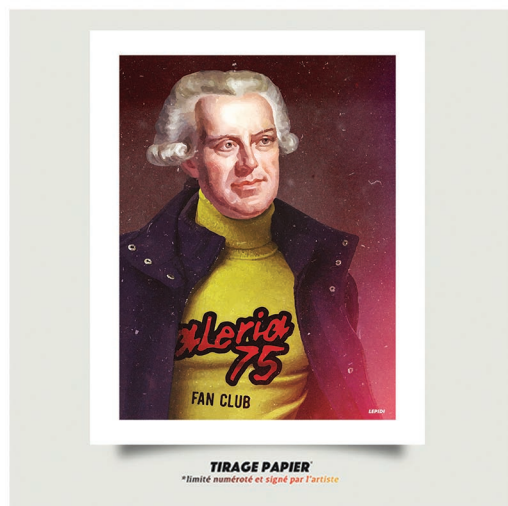

Exemplaire unique.

« PAOLI 2021 »

Artiste : LEPIDI.

Technique numérique - impression sur toile
Encadrement style baroque doré et patiné.

71,5 x 91,5 cm.

Tirage papier d'art :

Reproduction du tableau 100ex 40x50cm.

- Tirage papier limité 40 cm x 50 cm " Paoli 2021 " imprimé sur papier d'art - Woodstock Betulla FSC
(100ex numérotés et signés par l'artiste)

/!\ Tirages livrés sans cadres.

/!\ Tarif incluant le conditionnement " prêt à être vendu ".