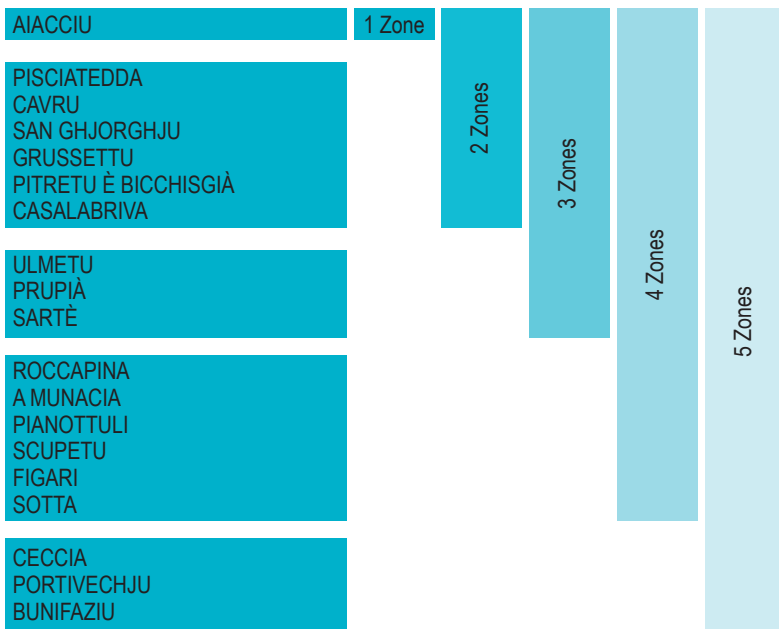

HIVER 2020 - CORSICA EUROPA TRAVEL 04 95 71 24 64

HORAIRES D'HIVER : DU 1ER SEPTEMBRE AU 30 JUIN - 2 A/R JOUR DU LUNDI AU SAMEDI.

AIACCIU / BUNIFAZIU ▶▶

ALLER	1 <sup>ER</sup> SERVICE	2 <sup>EME</sup> SERVICE
AIACCIU	8:30	16:00*
PISCIATEDDA	8:45	16:15
CAVRU	8:55	16:25
GRUSSETTU	9:10	16:40
PITRETU È BICCHISGIÀ	9:30	17:00
CASALABRIVA	9:40	17:10
ULMETU	9:50	17:20
PRUPIÀ	10:05	17:35
SARTÈ	10:15	17:45
ROCCAPINA	10:45	18:15
A MUNACIA	10:55	18:25
PIANOTTULI	11:05	18:35
SCUPETU CORRESPONDANCE NAVETTE SCUPETU / BUNIFAZIU	11:10	18:40
FIGARI	11:15	18:45
SOTTA	11:25	18:55
CECCIA	11:30	19:00
BUNIFAZIU	11:30	19:00
PORTIVECHJU	11:40	19:10

BUNIFAZIU / AIACCIU ▶▶

ALLER	1 <sup>ER</sup> SERVICE	2 <sup>EME</sup> SERVICE
BUNIFAZIU	7:10	15:10
PORTIVECHJU	7:00	15:00
CECCIA	7:10	15:10
SOTTA	7:15	15:15
FIGARI	7:25	15:25
SCUPETU CORRESPONDANCE NAVETTE SCUPETU / BUNIFAZIU	7:30	15:30
PIANOTTULI	7:35	15:35
A MUNACIA	7:45	15:45
ROCCAPINA	7:55	15:55
SARTÈ	8:20	16:20
PRUPIÀ	8:30	16:30
ULMETU	8:45	16:45
CASALABRIVA	8:55	16:55
PITRETU È BICCHISGIÀ	9:05	17:05
GRUSSETTU	9:25	17:25
CAVRU	9:40	17:40
PISCIATEDDA	9:50	17:50
AIACCIU	10:05	18:05

\* 17:30 Le vendredi en période scolaire

\* Changement de car à Scupetu pour les passagers à destination (ou en provenance) de Bunifaziu

TARIFS

NOMBRE DE ZONES TRAVERSÉES	TICKET UNITÉ	TICKET UNITÉ VENDU À BORD	FORFAIT 10 VOYAGES
1 Zone	2 €	2,40 €	18 €
2 Zones	4 €	4,80 €	36 €
3 Zones	8 €	9,60 €	72 €
4 Zones	12 €	14,40 €	108 €
5 Zones	16 €	19,20 €	144 €
6 Zones ou plus	20 €	24 €	180 €

**TARIF INTRA ZONE 2,40 €**

LES ZONES

**APPLICATION M-TICKET**

Download on the Google Play | Download on the App Store

RETROUVEZ TOUTES LES INFORMATIONS CONCERNANT L'APPLICATION M-TICKET ET VOTRE RÉSEAU SUR [ISULA.MONBUS.MOBI](http://ISULA.MONBUS.MOBI)