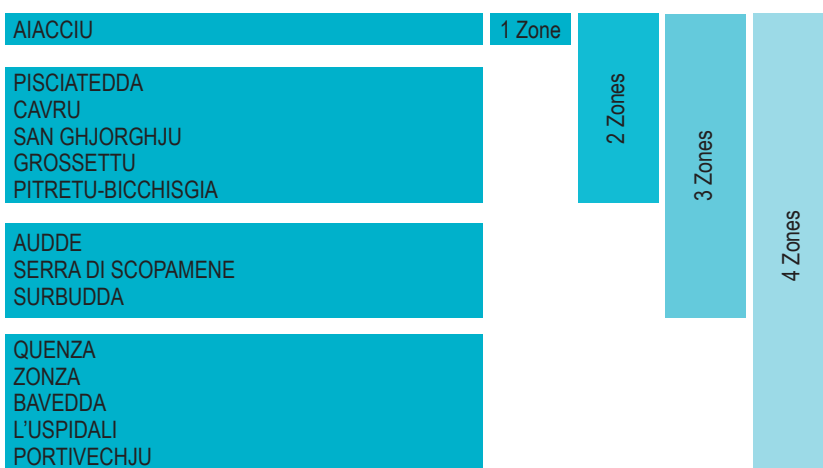

HIVER 2020 - BALESI EVASION 04 95 70 15 55 / 04 95 70 02 50

HORAIRES D'HIVER : DU 1ER SEPTEMBRE AU 30 JUIN 11 A/R JOUR DU LUNDI AU SAMEDI.

PORTIVECHJU / AIACCIU ▶▶

ALLER	1ER SERVICE
PORTIVECHJU	7:00
L'USPIDALI	7:25
ZONZA	7:55
QUENZA	8:05
SURBUDDÀ	8:20
A SARRA DI SCUPAMENA	8:25
AUDDÈ	8:30
PITRETU È BICCHISGIÀ	9:00
GRUSSETTU	9:20
AIACCIU	10:00

AIACCIU / PORTIVECHJU ▶▶

RETOUR	1ER SERVICE
AIACCIU	15:30
GRUSSETTU	16:05
PITRETU È BICCHISGIÀ	16:15
AUDDÈ	16:55
A SARRA DI SCUPAMENA	17:10
SURBUDDÀ	17:15
QUENZA	17:20
ZONZA	17:30
L'USPIDALI	17:55
PORTIVECHJU	18:30

TARIFS

NOMBRE DE ZONES TRAVERSÉES	TICKET UNITÉ	TICKET UNITÉ VENDU À BORD	FORFAIT 10 VOYAGES
1 Zone	2 €	2,40 €	18 €
2 Zones	4 €	4,80 €	36 €
3 Zones	8 €	9,60 €	72 €
4 Zones	12 €	14,40 €	108 €
5 Zones	16 €	19,20 €	144 €
6 Zones ou plus	20 €	24 €	180 €

LES ZONES

TARIF INTRA
ZONE 2,40 €

APPLICATION
M-TICKET

Download on the
Google Play

Download on the
App Store

RETROUVEZ TOUTES
LES INFORMATIONS
CONCERNANT L'APPLICATION
M-TICKET ET VOTRE RÉSEAU
SUR ISULA.MONBUS.MOBI