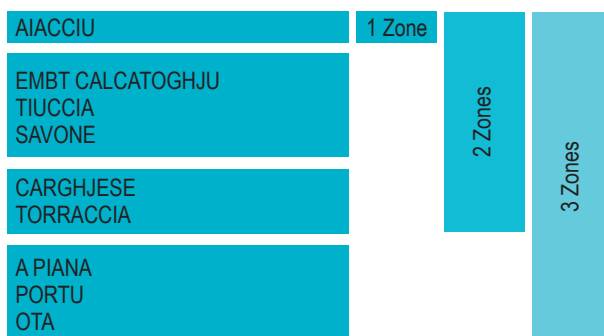

HIVER 2020 - SARL AUTOCARS ILE DE BEAUTE 04 95 22 41 99

HORAIRES D'HIVER : DU 1ER SEPTEMBRE AU 30 JUIN - 1 A/R JOUR DU LUNDI AU SAMEDI.

OTA / AIACCIU ▶▶

ALLER	1ER SERVICE
OTA	7:45
PORTU	8:05
A PIANA	8:30
CARGHESE	8:55
SAVONE	9:15
TIUCCIA	9:30
EMBT CALCATOGHJU	9:45
AIACCIU	10:15

AIACCIU / OTA ▶▶

RETOUR	1ER SERVICE
AIACCIU	15:45*
EMBT CALCATOGHJU	16:00
TIUCCIA	16:30
SAVONE	16:45
CARGHESE	17:00
A PIANA	17:20
PORTU	17:40
OTA	18:00

* LE SAMEDI : DÉPART À 12:30 D'AJACCIO – ARRIVÉE À 14:40 À OTA

TARIFS

NOMBRE DE ZONES TRAVERSÉES	TICKET UNITÉ	TICKET UNITÉ VENDU À BORD	FORFAIT 10 VOYAGES
1 Zone	2 €	2,40 €	18 €
2 Zones	4 €	4,80 €	36 €
3 Zones	8 €	9,60 €	72 €
4 Zones	12 €	14,40 €	108 €
5 Zones	16 €	19,20 €	144 €
6 Zones ou plus	20 €	24 €	180 €

LES ZONES

TARIF INTRA
ZONE 2,40 €

APPLICATION
M-TICKET

Download on the
Google Play

Download on the
App Store

RETROUVEZ TOUTES
LES INFORMATIONS
CONCERNANT L'APPLICATION
M-TICKET ET VOTRE RÉSEAU
SUR ISULA.MONBUS.MOBI