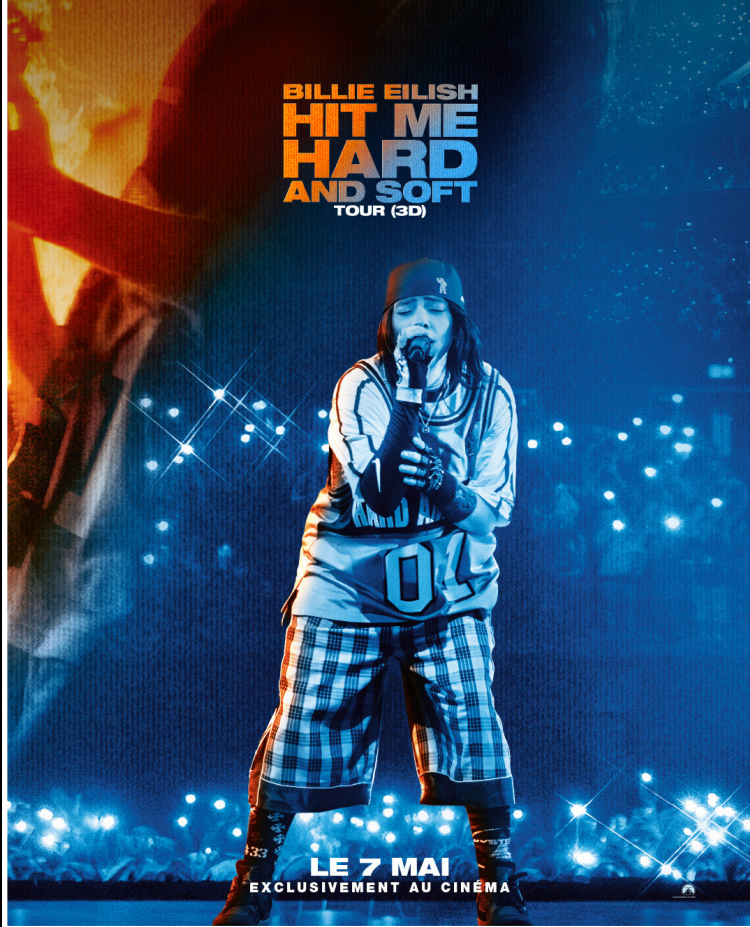

LE 7 MAI
EXCLUSIVEMENT AU CINÉMA

Réservez vos places sur notre
application "LecciGalaxy" !

- 04-95-50-17-55
- INFOS@COMPLEXE-GALAXY.COM
- WWW.COMPLEXE-GALAXY.COM
- MULINACCIU 20137 LECCI

Pour suivre l'actu du Complexe Galaxy :